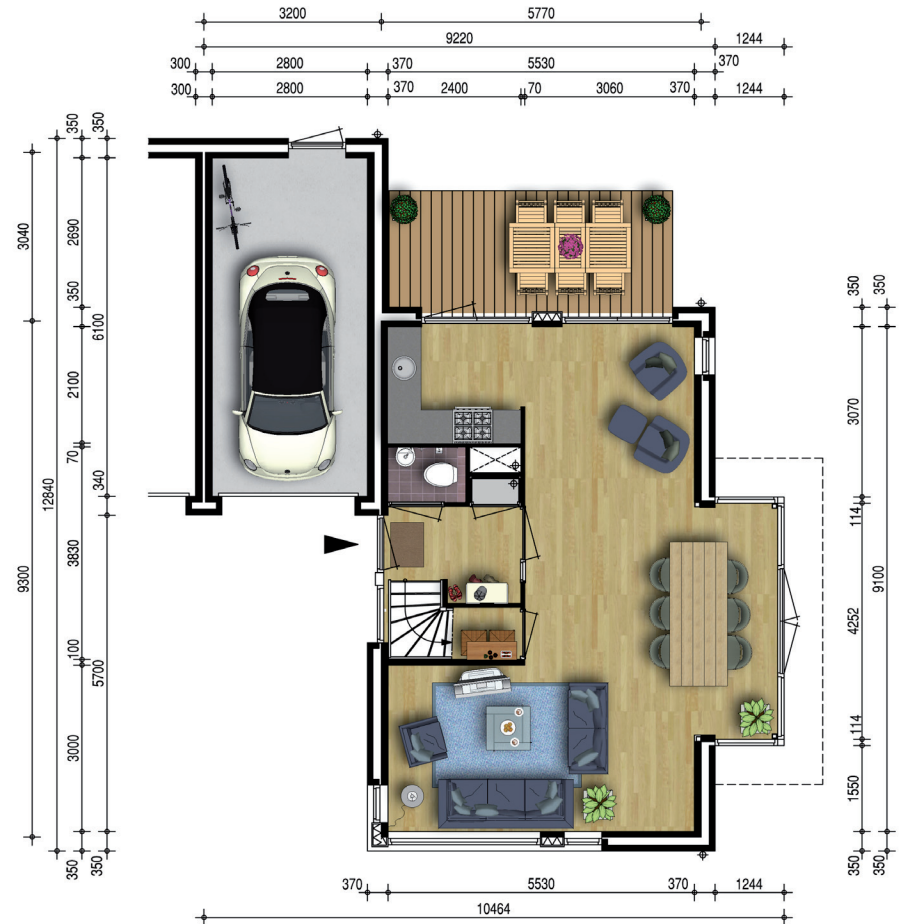

SOLO ROSA

vrijstaand geschakelde woning

Heel veel vierkante meters woonplezier, vrij, ruim en flexibel. Ruime slaapkamers, een garage en een zolder waarmee u alle kanten op kunt. De ouderslaapkamer met een heerlijk balkon. De openslaande deuren in de keuken betrekken de tuin direct bij uw woongenot.

EIGENSCHAPPEN TYPE 2

TUIN	op het noord/westen
TOTAAL INHOUD	570 m ³ bruto
GEbruIKS- OPPERVLAKTE	135 m ² incl. hal, toilet, overloop excl. garage
WOONKAMER	46 m ² incl. keuken
SLAAPKAMER 1	8 m ²
SLAAPKAMER 2	8 m ²
SLAAPKAMER 3	16 m ²
BADKAMER	5 m ²
ZOLDER	30 m ² (tot 1500+lijn)
GARAGE	17 m ²